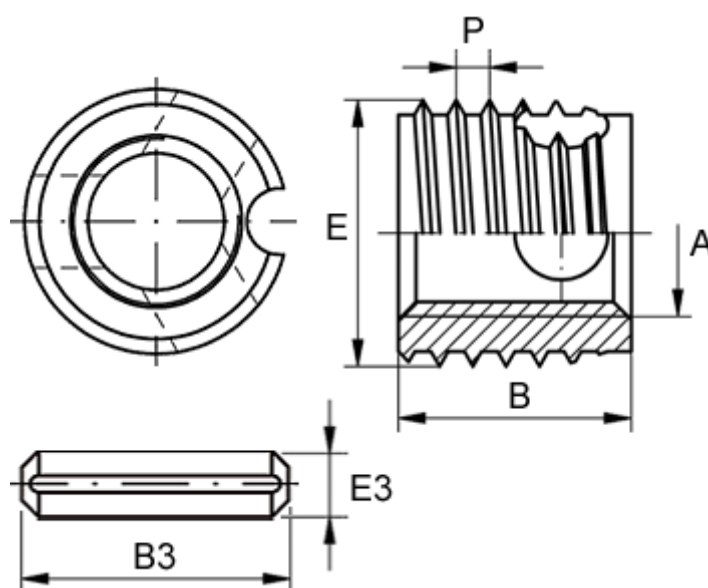

Varenummer: 12318000100100  
Beskrivelse: KLEE-coil 318 000 100.100  
M10 Stål, uhærdet inkl. Kærvstift

## Mål

Gevindstigning P	= 1.50
Indvendigt gevind A	= M10
Kærvstift B3	= 16
Kærvstift E3	= 2
Længde B	= 18
Min. huldybde bundhul	= 22
Type	= 318 000 100 ...
Udvendigt gevind E	= 14.0